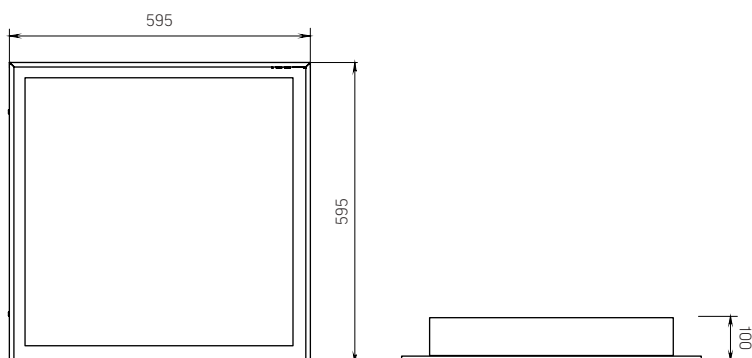

НОВИНКА

Светильник для сэндвич-панелей
Серия С/К

- ▶ Рассеиватель опал или закаленное стекло в комплекте;
- ▶ Универсальный монтаж:
подходит для потолков ГКЛ, а также сэндвич-панелей;
- ▶ Размер установочного окна 570×570 мм.

НОВИНКА

Светильник для сэндвич-панелей Серия С/К

Ассортиментная матрица продукции

Монтаж	Размер	Установочные размеры	Мощность	Световой поток	Рассеиватель	Исполнение	CRI	КЦТ	Цвет корпуса	IP
Встраиваемый	595×595 мм	570×570 мм	38 Вт	4100 лм	 Опал		80	4000К	белый	65
			55 Вт	6100 лм	 Закаленное стекло	 				

Габаритный чертёж

Монтаж

Уточняйте подробности у менеджеров Varton

НОВИНКА

Светильник для сэндвич-панелей Серия С/К

Доступные к заказу номенклатуры

Артикул	Наименование
V1-CO-00516-11000-6503840	Св-к мед встр С070/К 38Вт 4000К 595*595*100мм IP65 опал для сэндвич-панелей
V1-CO-00516-11D01-6503840	Св-к мед встр С070/К 38Вт 4000К 595*595*100мм IP65 опал для сэндвич-панелей DALI
V1-CO-00516-11A00-6503840	Св-к мед встр С070/К 38Вт 4000К 595*595*100мм IP65 опал для сэндвич-панелей EM
V1-CO-00516-11G06-6503840	Св-к мед встр С070/К 38Вт 4000К 595*595*100мм IP65 стекло для сэндвич-панелей
V1-CO-00516-11GD6-6503840	Св-к мед встр С070/К 38Вт 4000К 595*595*100мм IP65 стекло для сэндвич-панелей DALI
V1-CO-00516-11GA6-6503840	Св-к мед встр С070/К 38Вт 4000К 595*595*100мм IP65 стекло для сэндвич-панелей EM
V1-CO-00516-11000-6505540	Св-к мед встр С070/К 55Вт 4000К 595*595*100мм IP65 опал для сэндвич-панелей
V1-CO-00516-11D01-6505540	Св-к мед встр С070/К 55Вт 4000К 595*595*100мм IP65 опал для сэндвич-панелей DALI
V1-CO-00516-11A00-6505540	Св-к мед встр С070/К 55Вт 4000К 595*595*100мм IP65 опал для сэндвич-панелей EM
V1-CO-00516-11G06-6505540	Св-к мед встр С070/К 55Вт 4000К 595*595*100мм IP65 стекло для сэндвич-панелей
V1-CO-00516-11GD6-6505540	Св-к мед встр С070/К 55Вт 4000К 595*595*100мм IP65 стекло для сэндвич-панелей DALI
V1-CO-00516-11GA6-6505540	Св-к мед встр С070/К 55Вт 4000К 595*595*100мм IP65 стекло для сэндвич-панелей EM