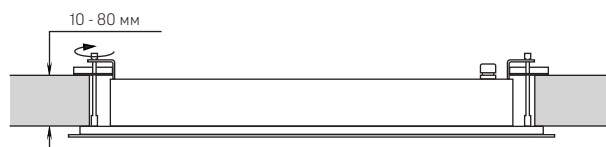

НОВИНКА

Светильник для сэндвич-панелей
Серия С/К

- ▶ Рассеиватель опал или закаленное стекло в комплекте;
- ▶ Универсальный монтаж:
подходит для потолков ГКЛ, а также сэндвич-панелей;
- ▶ Размер установочного окна 570×570 мм.

НОВИНКА

Светильник для сэндвич-панелей Серия С/К

Ассортиментная матрица продукции

Монтаж	Размер	Установочные размеры	Мощность	Световой поток	Рассеиватель	Исполнение	CRI	КЦТ	Цвет корпуса	IP
Встраиваемый	595×595 мм	570×570 мм	38 Вт	4100 лм	 Опал		80	4000К	белый	65
			55 Вт	6100 лм	 Закаленное стекло	 				

Габаритный чертёж

Монтаж

Уточняйте подробности у менеджеров Varton

НОВИНКА

Светильник для сэндвич-панелей Серия С/К

Доступные к заказу номенклатуры

Артикул	Наименование
V1-CO-00516-11000-6503840	Св-к мед встр С070/К 38Вт 4000К 595*595*100мм IP65 опал для сэндвич-панелей
V1-CO-00516-11D01-6503840	Св-к мед встр С070/К 38Вт 4000К 595*595*100мм IP65 опал для сэндвич-панелей DALI
V1-CO-00516-11A00-6503840	Св-к мед встр С070/К 38Вт 4000К 595*595*100мм IP65 опал для сэндвич-панелей EM
V1-CO-00516-11G06-6503840	Св-к мед встр С070/К 38Вт 4000К 595*595*100мм IP65 стекло для сэндвич-панелей
V1-CO-00516-11GD6-6503840	Св-к мед встр С070/К 38Вт 4000К 595*595*100мм IP65 стекло для сэндвич-панелей DALI
V1-CO-00516-11GA6-6503840	Св-к мед встр С070/К 38Вт 4000К 595*595*100мм IP65 стекло для сэндвич-панелей EM
V1-CO-00516-11000-6505540	Св-к мед встр С070/К 55Вт 4000К 595*595*100мм IP65 опал для сэндвич-панелей
V1-CO-00516-11D01-6505540	Св-к мед встр С070/К 55Вт 4000К 595*595*100мм IP65 опал для сэндвич-панелей DALI
V1-CO-00516-11A00-6505540	Св-к мед встр С070/К 55Вт 4000К 595*595*100мм IP65 опал для сэндвич-панелей EM
V1-CO-00516-11G06-6505540	Св-к мед встр С070/К 55Вт 4000К 595*595*100мм IP65 стекло для сэндвич-панелей
V1-CO-00516-11GD6-6505540	Св-к мед встр С070/К 55Вт 4000К 595*595*100мм IP65 стекло для сэндвич-панелей DALI
V1-CO-00516-11GA6-6505540	Св-к мед встр С070/К 55Вт 4000К 595*595*100мм IP65 стекло для сэндвич-панелей EM